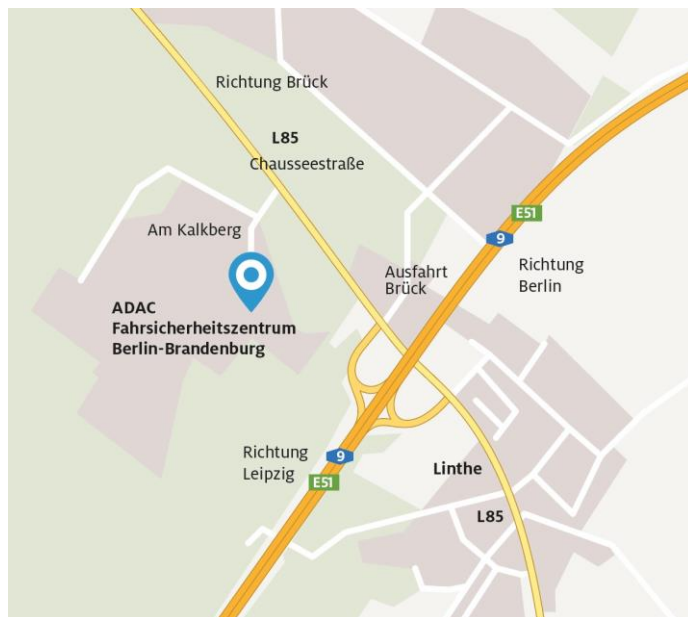

### Wir wünschen Ihnen eine angenehme Anreise und einen erlebnisreichen Tag in Linthe!

Damit Sie den Weg zu uns problemlos finden, hier eine kurze Routenbeschreibung mit Anreiseskizze. Das ADAC Fahrsicherheitszentrum Berlin-Brandenburg befindet sich in Linthe, ca. 35 Minuten südlich von Berlin, unmittelbar an der Autobahn A 9.

#### Aus Richtung Leipzig/ München

- A 9 Richtung Berlin
- Ausfahrt 4 Anschlussstelle Brück/ Linthe (an der Ausfahrt links)

#### Aus Richtung Berlin

- A 115 (AVUS) Richtung Leipzig, Magdeburg, Hannover
- A 10 Richtung Leipzig, Magdeburg, Hannover
- A 9 Richtung Leipzig, München
- Ausfahrt 4 Anschlussstelle Brück/ Linthe (an der Ausfahrt links)

#### Aus Richtung Magdeburg/ Hannover

- A 2 Richtung Berlin
- A 10 Richtung Berlin
- A 9 Richtung Leipzig, München
- Ausfahrt 4 Anschlussstelle Brück/ Linthe (an der Ausfahrt links)

**PARTNER  
FÜR MEHR FAHR SICHERHEIT**